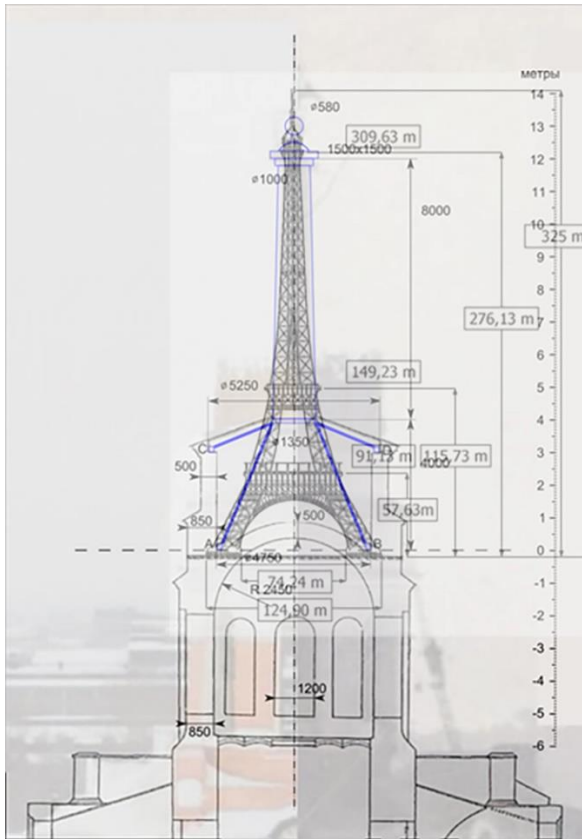

# Гиперболоид Шухова против башни Эйфеля.

Каркасная конструкция колонны в виде гиперболоида Шухова.

.Шухов, 1922г. Радиомачта на Шабол

Сравнение высот Эйфелевой башни (1889 г.) и Шаболовской радиобашни (1919 г.) по первоначальному проекту