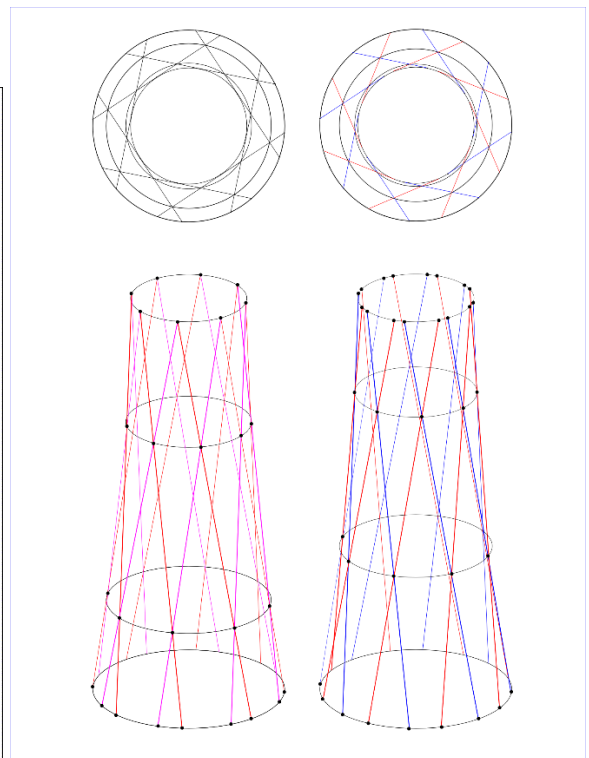

# Гиперболоид Шухова против башни Эйфеля.

Каркасная конструкция колонны в виде гиперболоида Шухова.

.Шухов, 1922г. Радиомачта на Шабол

Сравнение высот Эйфелевой башни (1889 г.) и Шаболовской радиобашни (1919 г.) по первоначальному проекту