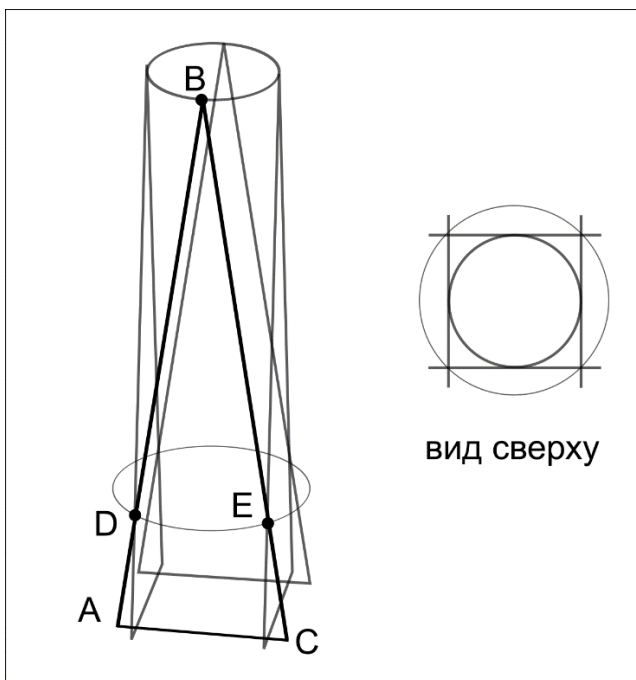

# Гиперболоид Шухова против башни Эйфеля.

Каркасная конструкция колонны в виде гиперболоида Шухова.

.Шухов, 1922г. Радиомачта на Шабол

Сравнение высот Эйфелевой башни (1889 г.) и Шаболовской радиобашни (1919 г.) по первоначальному проекту